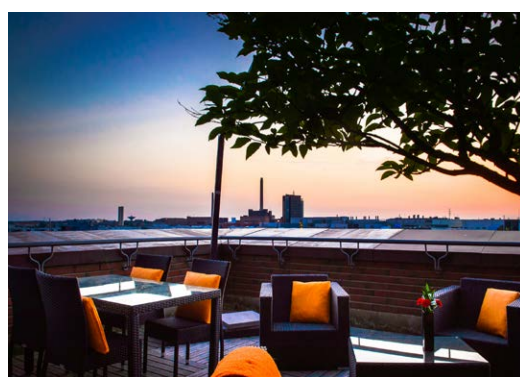

Radisson **BLU**
SEASIDE HOTEL, HELSINKI

SEASIDE
THE NEW GENERATION
KUNNIANOSOITUS STADILLE

SEASIDE THE NEW GENERATION KUNNIANOSOITUS STADILLE

UUSI, URBAANI STADILAINEN. TÄYDELLISTÄ MUODONMUUTOSTA LÄPIKÄYVÄ RADISSON BLU SEASIDE HOTEL ON KUNNIANOSOITUS HELSINKILÄISELLE ELÄMÄNMENOLLE, STADILAISUUDELLE JA SEN KIINNOSTAVILLE ILMIÖILLE.

UUSI HOTELLIELÄMYS ON SUUNNITELTU KAUPUNKILAISTEN TOIVEITA KUUNNELLEN JA RAKENNUSTEN KIEHTOVASTA MENNEISYYDESTÄ AMMENTAEN. SEN ROUHEAT YKSITYISKOHDAT JUHLISTAVAT YMPÄRÖIVÄÄ SATAMAMILJÖÖTÄ SEKÄ MODERNIA KAUPUNKIKULTTUURIA.

INSPIROIVA YMPÄRISTÖ

KESKELLE STADIN KIIVASTA SYKETTÄ ON KEHITETTY AISTIYSTÄVÄLLINEN KOKOUSYMPÄRISTÖ YHDESSÄ PALKITUN STRESS FREE AREA® -KONSEPTIN SUUNNITTELIJAN, MARGIT SJÖROOSIN KANSSA. SUUNNITTELUSSA ON HUOMIOITU MUUN MUASSA VALON JA ÄÄNIMAAILMAN MUUNNELTAVUUS ERI TARPEISIIN. SEASIDESSA LUOT PARHAAT PUITTEET NIIN KESKITTYMISELLE, TEHOKKUUELLE KUIN ARJEN AJATTELUMALLEISTA IRTAUTUMISELLE. LUOVAA TYÖSKENTELYÄ JA SUJUVAA KOMMUNIKAATIOTA TUKEE MONIPUOLINEN KOKOUSREKVISIITTA.